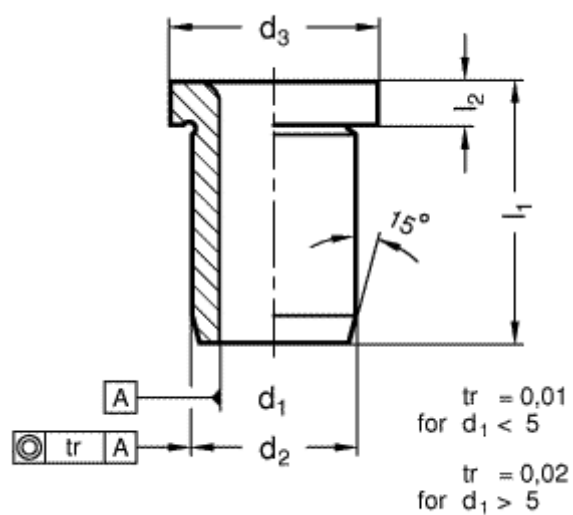

Varenummer: 201134120
Beskrivelse: E+G Borebøsning DIN 172-B5,8-16-A
med krave

Mål

d1 = 5,8
d2 = 10
d3 = 13
l1 = 16
l2 = 3